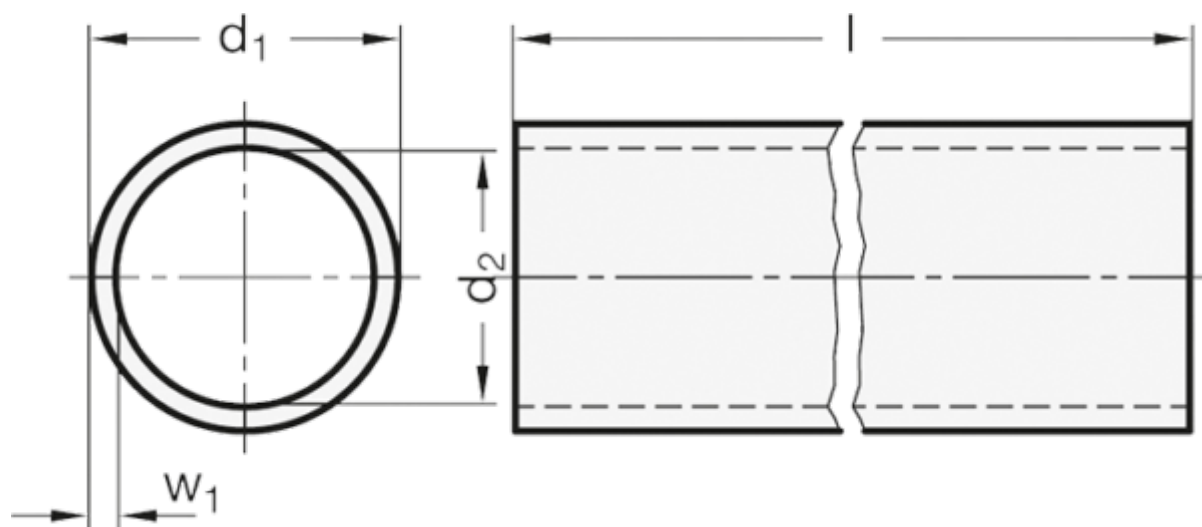

Varenummer: 20990ALD501000EL
Beskrivelse: E+G GN 990 Rundt konstruktionsrør
GN 990-AL-D50-1000-EL

Mål

d_1	= D50 \pm 0.2
d_2	= 44
$l \pm 0.5$	= 1000
Vægt i (g)	= 1197
w_1	= 3